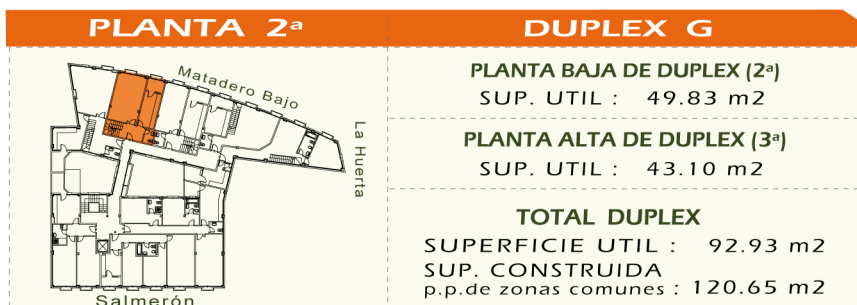

PROMOCION DE VIVIENDAS GARAJES Y TRASTEROS

C/ Padre Salmerón, con vuelta a
las calles La Huerta y Matadero Bajo
en TALAVERA DE LA REINA

Jamif

info@jamif.es - www.jamif.es

PLANTA BAJA DE DÚPLEX

PLANTA ALTA DE DÚPLEX